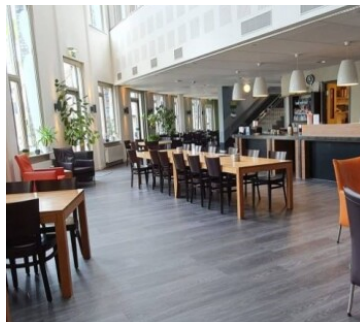

Wijkcentrum De Symfonie | Eilenbergstraat 250

Algemene informatie

Plaats	Tilburg	Activiteit	Educatie, Kantoor, Kunst en Cultuur, Vergaderen, Bijeenkomst
Sanitair	Toilet, keuken	BTW regime	Niet van toepassing
Beschikbaarheid	Incidenteel	Huurtermijn	Per uur
Toegankelijkheid	Niet van toepassing	Parkeren	Onbetaald parkeren
Eigendom	Geen gemeentelijk object		

Contactgegevens

Aanbieder	Contour de Twern
Telefoon	013-4553800
E-mailadres	verhuursymfonie@contourdetwern.nl
Website	https://www.contourdetwern.nl/locaties/w-de-symfonie-tilburg/

Aan deze projectinformatie kunnen geen rechten worden ontleend. Acquisitie naar aanleiding van deze projectinformatie wordt niet op prijs gesteld.