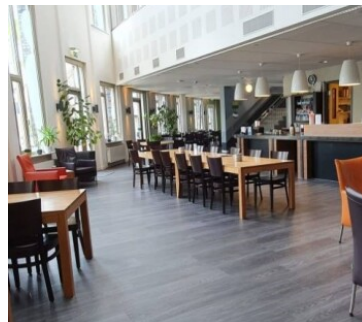

Wijkcentrum De Symfonie | Eilenbergstraat 250

Algemene informatie

Plaats	Tilburg	Activiteit	Educatie, Kantoor, Kunst en Cultuur, Vergaderen, Bijeenkomst
Sanitair	Toilet, keuken	BTW regime	Niet van toepassing
Beschikbaarheid	Incidenteel	Huurtermijn	Per uur
Toegankelijkheid	Niet van toepassing	Parkeren	Onbetaald parkeren
Eigendom	Geen gemeentelijk object		

Contactgegevens

Aanbieder	Contour de Twern
Telefoon	013-4553800
E-mailadres	verhuursymfonie@contourdetwern.nl
Website	https://www.contourdetwern.nl/locaties/wde-symfonie-tilburg/

Aan deze projectinformatie kunnen geen rechten worden ontleend. Acquisitie naar aanleiding van deze projectinformatie wordt niet op prijs gesteld.