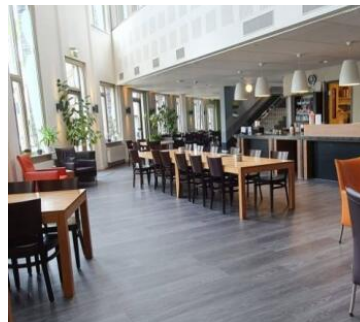

Wijkcentrum De Symfonie | Eilenbergstraat 250

Algemene informatie

Plaats	Tilburg	Activiteit	Bijeenkomst, Educatie, Kantoor, Kunst en Cultuur, Vergaderen
Sanitair	Toilet, keuken	Huurprijs	op aanvraag
BTW regime	Niet van toepassing	Beschikbaarheid	Incidenteel
Huurtermijn	Per uur	Toegankelijkheid	Niet van toepassing
Parkeren	Onbetaald parkeren	Eigendom	Geen gemeentelijk object

Contactgegevens

Aanbieder	Contour de Twern
Telefoon	013-4553800
E-mailadres	verhuursymfonie@contourdetwern.nl
Website	https://www.contourdetwern.nl/locaties/wde-symfonie-tilburg/

Aan deze projectinformatie kunnen geen rechten worden ontleend. Acquisitie naar aanleiding van deze projectinformatie wordt niet op prijs gesteld.