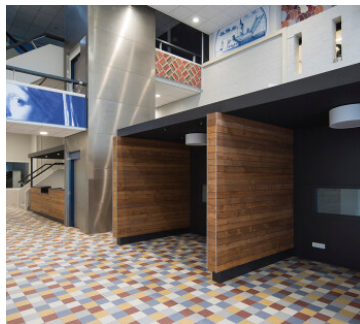

Wijkcentrum De Ypelaer | Corellistraat 10

Algemene informatie

Plaats	Tilburg	Activiteit	Bijeenkomst, Educatie, Kantoor, Kunst en Cultuur, Vergaderen
Sanitair	Toilet, keuken	BTW regime	Niet van toepassing
Beschikbaarheid	Incidenteel	Huurtermijn	Per uur
Toegankelijkheid	Rolstoeltoegankelijk	Parkeren	Onbetaald parkeren
Eigendom	Geen gemeentelijk object		

Contactgegevens

Aanbieder	Contour de Twern
Telefoon	013-4552928
E-mailadres	verhuurypelaer@contourdetwern.nl
Website	https://www.contourdetwern.nl/locaties/de-ypelaer-tilburg/

Aan deze projectinformatie kunnen geen rechten worden ontleend. Acquisitie naar aanleiding van deze projectinformatie wordt niet op prijs gesteld.