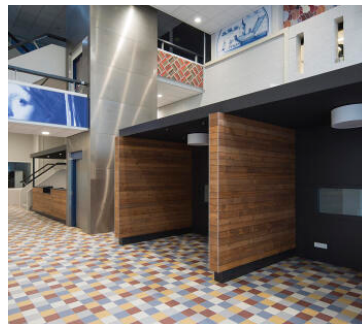

Wijkcentrum De Ypelaer | Corellistraat 10

Algemene informatie

Plaats	Tilburg	Activiteit	Bijeenkomst, Educatie, Kantoor, Kunst en Cultuur, Vergaderen
Sanitair	Toilet, keuken	Huurprijs	op aanvraag
BTW regime	Niet van toepassing	Beschikbaarheid	Incidenteel
Huurtermijn	Per uur	Toegankelijkheid	Rolstoeltoegankelijk
Parkeren	Onbetaald parkeren	Eigendom	Geen gemeentelijk object

Contactgegevens

Aanbieder	Contour de Twern
Telefoon	013-4552928
E-mailadres	verhuurypelaer@contourdetwern.nl
Website	https://www.contourdetwern.nl/locaties/de-ypelaer-tilburg/

Aan deze projectinformatie kunnen geen rechten worden ontleend. Acquisitie naar aanleiding van deze projectinformatie wordt niet op prijs gesteld.