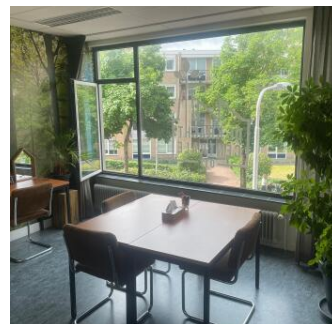

De Krachtcentrale 013 - Kantoor het Bos | Boomstraat 131

Algemene informatie

Plaats	Tilburg	Activiteit	Bijeenkomst, Educatie, Kantoor, Kunst en Cultuur, Vergaderen
Vloeroppervlakte	vanaf 16,50 m²	Sanitair	Toilet
Huurprijs	€ 40 per dagdeel	BTW regime	Van toepassing
Beschikbaarheid	Incidenteel	Huurtermijn	Per dagdeel
Toegankelijkheid	Niet rolstoeltoegankelijk	Parkeren	Betaald parkeren
Eigendom	Geen gemeentelijk object		

Contactgegevens

Aanbieder	Stichting de Krachtcentrale 013
Telefoon	06-28895244
E-mailadres	info@dekrachtcentrale013.nl
Website	www.dekrachtcentrale013.nl

Aan deze projectinformatie kunnen geen rechten worden ontleend. Acquisitie naar aanleiding van deze projectinformatie wordt niet op prijs gesteld.