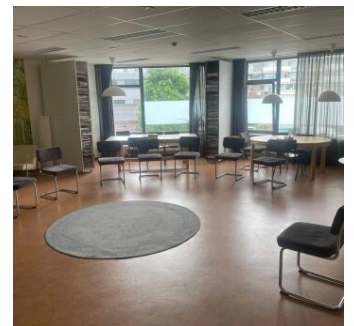

De Krachtcentrale 013 - Studiehuis | Boomstraat 131

Algemene informatie

Plaats	Tilburg	Activiteit	Bijeenkomst, Educatie, Kantoor, Vergaderen
Vloeroppervlakte	circa 68 m²	Sanitair	Toilet
Huurprijs	€ 50 per dagdeel	BTW regime	Van toepassing
Beschikbaarheid	Incidenteel	Huurtermijn	Per dagdeel
Toegankelijkheid	Niet rolstoeltoegankelijk	Parkeren	Betaald parkeren
Eigendom	Geen gemeentelijk object		

Contactgegevens

Aanbieder	Stichting de Krachtcentrale 013
Telefoon	06-28895244
E-mailadres	info@dekrachtcentrale013.nl
Website	www.dekrachtcentrale013.nl

Aan deze projectinformatie kunnen geen rechten worden ontleend. Acquisitie naar aanleiding van deze projectinformatie wordt niet op prijs gesteld.