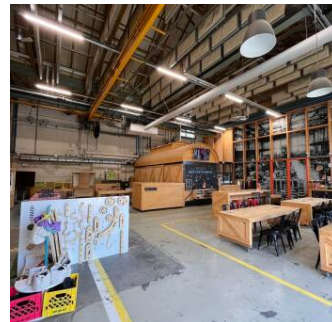

Ontdekstation - Industriële fabriekshal | Burgemeester Brokxlaan 20

Algemene informatie

Plaats	Tilburg	Activiteit	Bijeenkomst, Educatie, Kantoor, Kunst en Cultuur
Vloeroppervlakte	circa 560 m²	Sanitair	Toilet, keuken
Huurprijs	€ 275 per dagdeel	BTW regime	Van toepassing
Beschikbaarheid	Incidenteel	Huurtermijn	Per dagdeel
Toegankelijkheid	Gedeeltelijk rolstoeltoegankelijk	Parkeren	Betaald parkeren
Eigendom	Geen gemeentelijk object		

Contactgegevens

Aanbieder	Ontdekstation
Telefoon	06-49322050
E-mailadres	info@ontdekstation013.nl
Website	www.ontdekstation013.nl

Aan deze projectinformatie kunnen geen rechten worden ontleend. Acquisitie naar aanleiding van deze projectinformatie wordt niet op prijs gesteld.